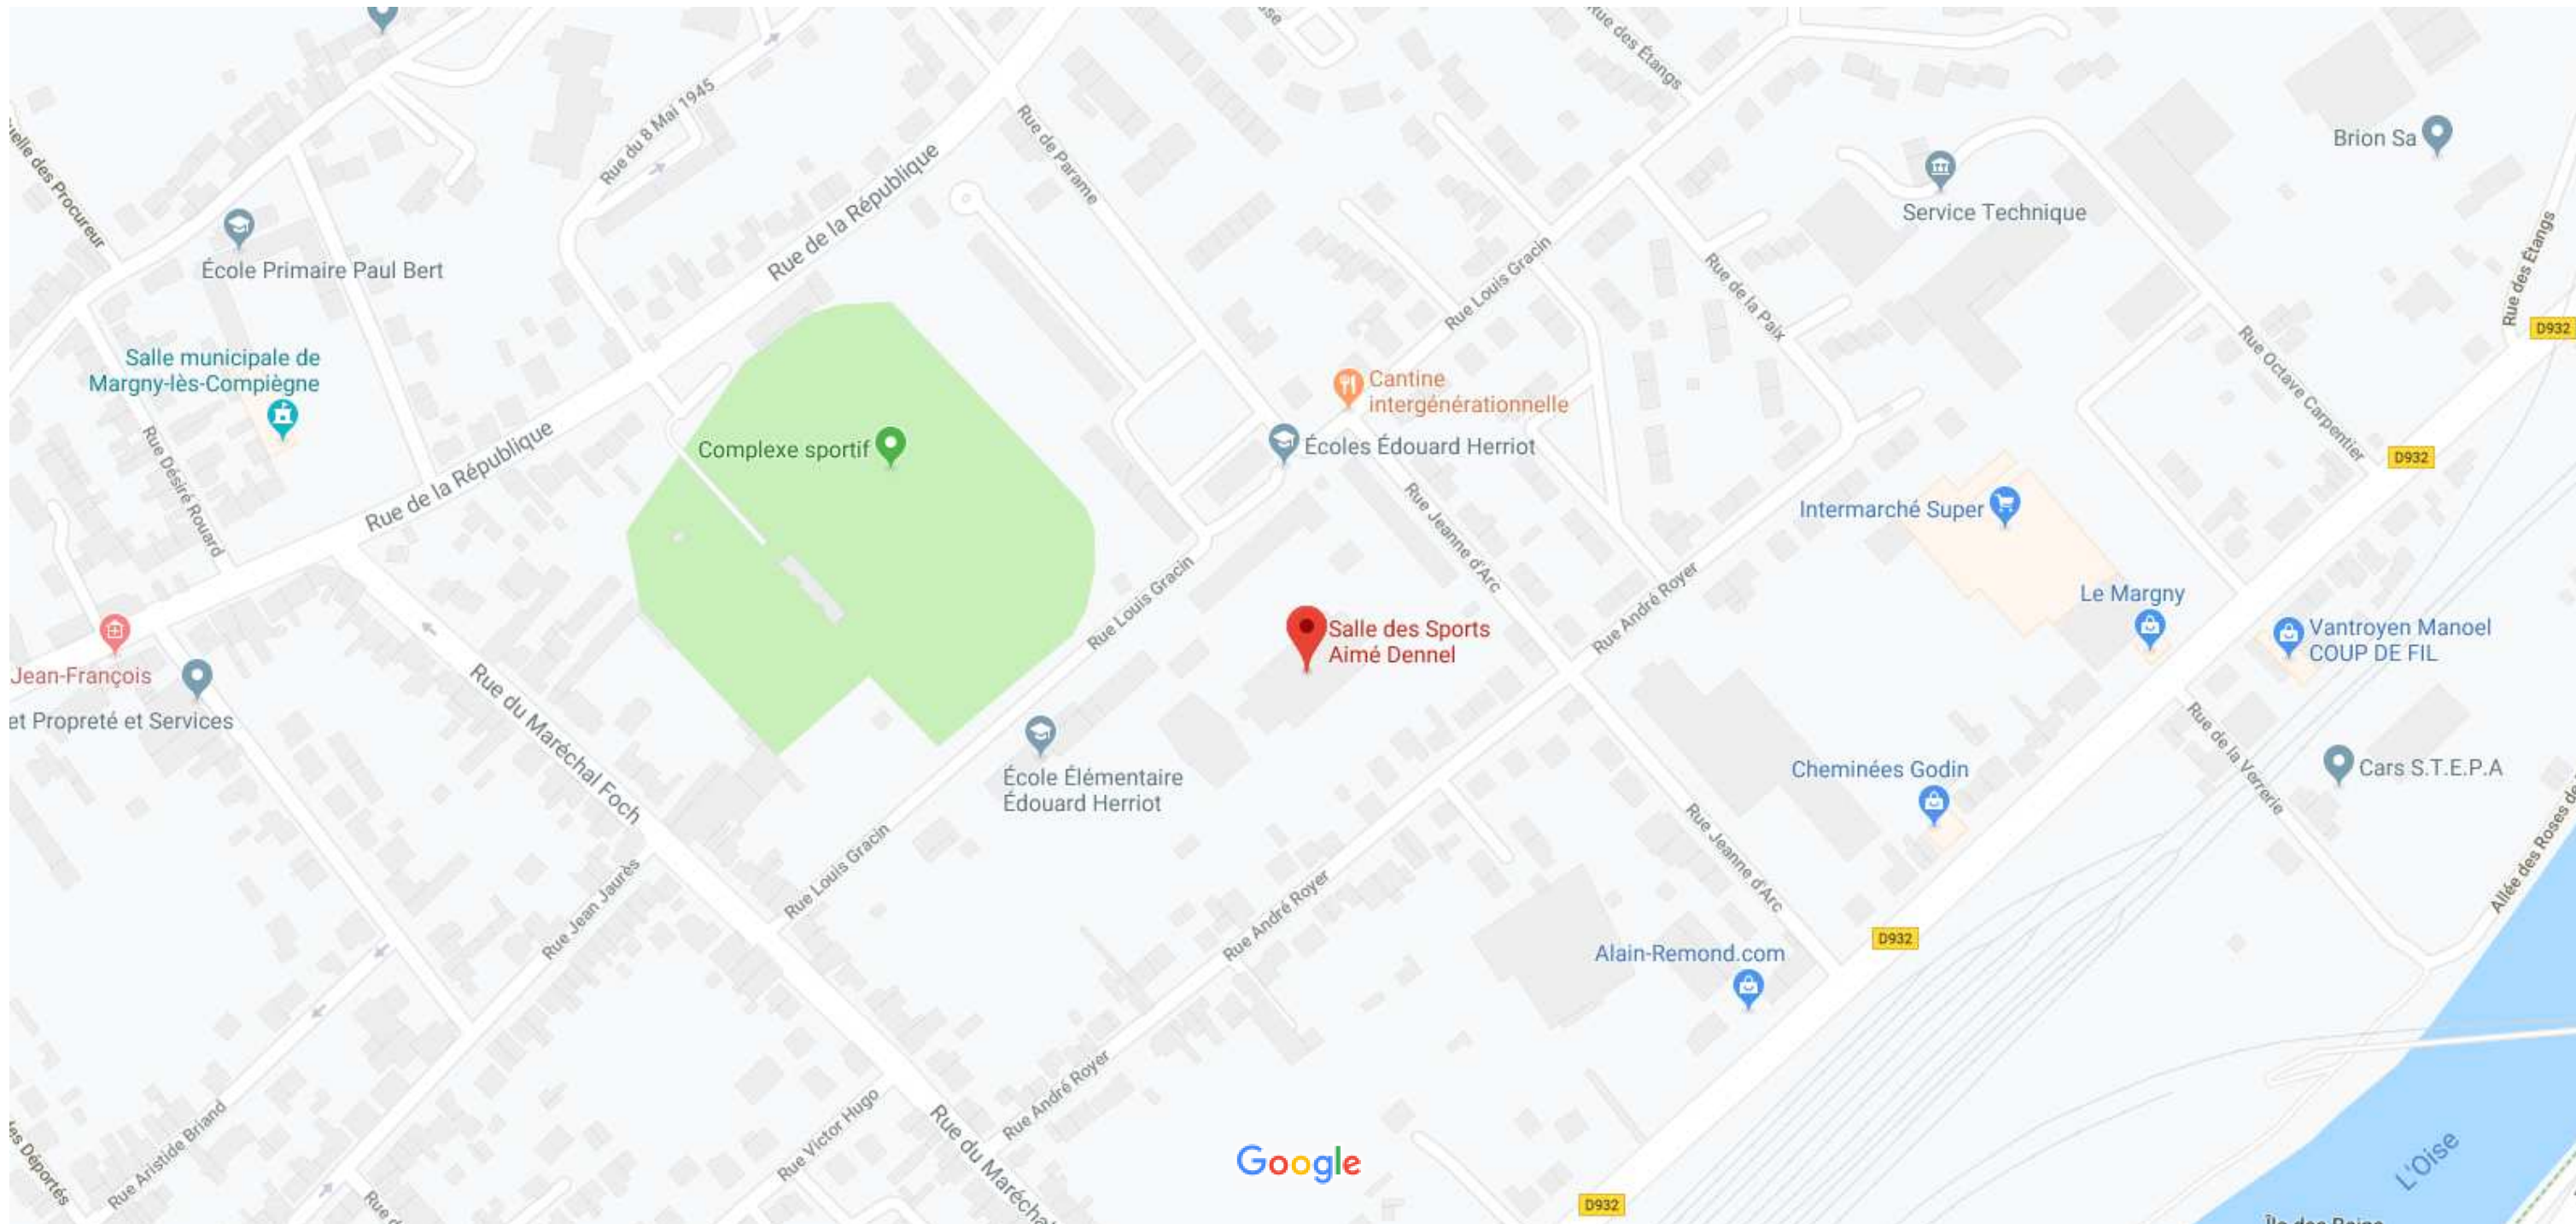

Google Maps Salle des Sports Aimé Dennel

Données cartographiques ©2019 Google 50 m