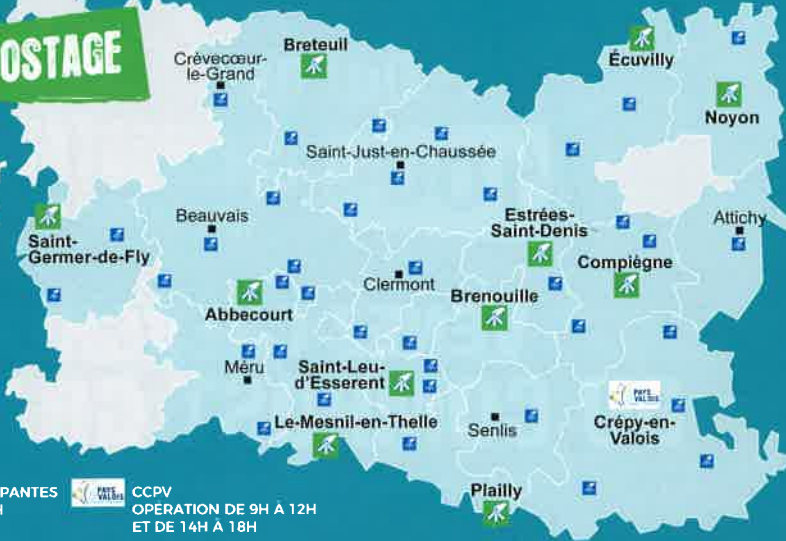

**MUNISSEZ-VOUS
DE VOS OUTILS
(pelle, seau, sac...).**
80 litres par carte d'accès offerts,
pour toute l'opération,
dans la limite du stock disponible.

SMDO
VOTRE SERVICE INTERCOMMUNAL
DE VALORISATION DES DÉCHETS

Rien ne se perd, tout se composte

www.smdoise.fr

Oui au
100% COMPOSTAGE

Venez chercher
votre compost
dans votre
déchetterie

DÉCHETTERIES PARTICIPANTES
OUVERTES DE 9H À 12H
ET DE 14H À 18H

CCPV
OPÉRATION DE 9H À 12H
ET DE 14H À 18H

Du jeudi 4 au samedi 6 avril

ABBECOURT
BRETEUIL
LE-MESNIL-EN-THELLE
SAINT-GERMER-DE-FLY

Le samedi 13 avril

AU SIÈGE DE LA CC* DU PAYS DE VALOIS
62 ROUTE DE SOISSONS
CRÉPY-EN-VALOIS

Du jeudi 11 au samedi 13 avril

BRENOUILLE
COMPIÈGNE-MERCIÈRES
NOYON

Du jeudi 18 au samedi 20 avril

ÉCUVILLY
ESTRÉES-SAINT-DENIS
SAINT-LEU-D'ESSERENT
PLAILLY

Pensez à venir avec :

- > votre carte d'accès déchetterie personnelle, 80 litres de compost vous seront offerts dans la limite du stock disponible.
- > Vos outils (pelle, seau, sac...).

0 800 60 20 02 Service & appel gratuits

* Communauté de Communes

Organisé par les services du

SMDO
VOTRE SERVICE INTERCOMMUNAL
DE VALORISATION DES DÉCHETS

et les plateformes de compostage locales :